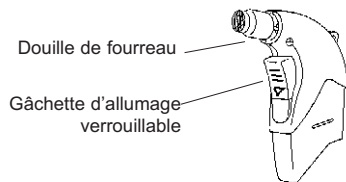

Pistolet IRODA complet avec cartouche vide et déflecteur

IRODA	0533 0120 000	1	650

Cartouche d'allumage

Buse de recharge

Couvercle pour cartouche