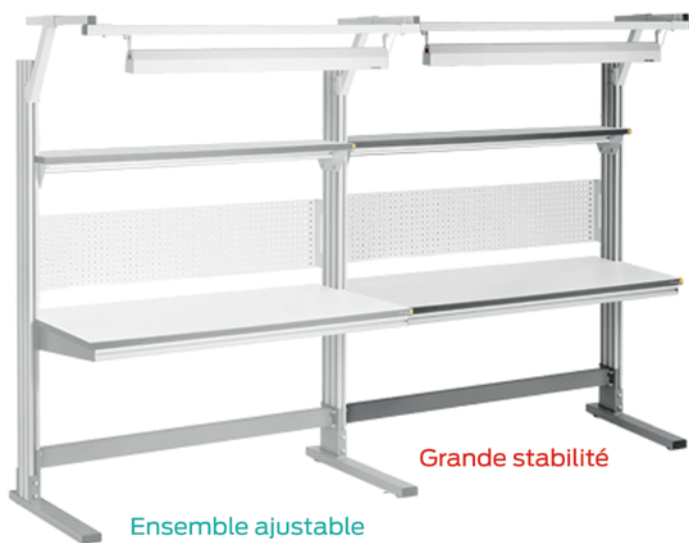

A Pack ALLIANCE SET

PACK
ALLIANCE-15 (LED)

765 €HT
~~957 €HT~~

PACK
ALLIANCE-18 (LED)

785 €HT
~~982 €HT~~

Le set se compose :

Poste de travail ESD

- 700 mm larg x 1500 mm long.
ou 700 mm larg x 1800 mm long.
- Étagère principale 300 mm
- Panneau perforé
- Eclairage LED
- Cadre Aluminium
- Capacité de charge :
 - plateau jusqu'à 200 kg
 - étagère principale 100 kg

B Pack ALLIANCE SET & ALLIANCE ADDITIONAL SET

Ensemble ajustable
individuellement

Grande stabilité

PACK
2xALLIANCE-15 (LED)

1314 €HT
~~1643 €HT~~

PACK
ALLIANCE-18 (LED)
+ ALLIANCE-15 (LED)

1334 €HT
~~1668 €HT~~

Le set se compose :

Poste de travail ESD

- ALLIANCE :
700 mm larg x 1500 mm long.
ou 700 mm larg x 1800 mm long.
- ADDITIONAL ALLIANCE :
700 mm larg x 1500 mm long.

Les deux sets sont équipés :

- Étagère principale 300 mm
- Panneau perforé
- Plateau
- Eclairage LED
- Capacité de charge :
 - plateau jusqu'à 200 kg
 - étagère principale 100 kg